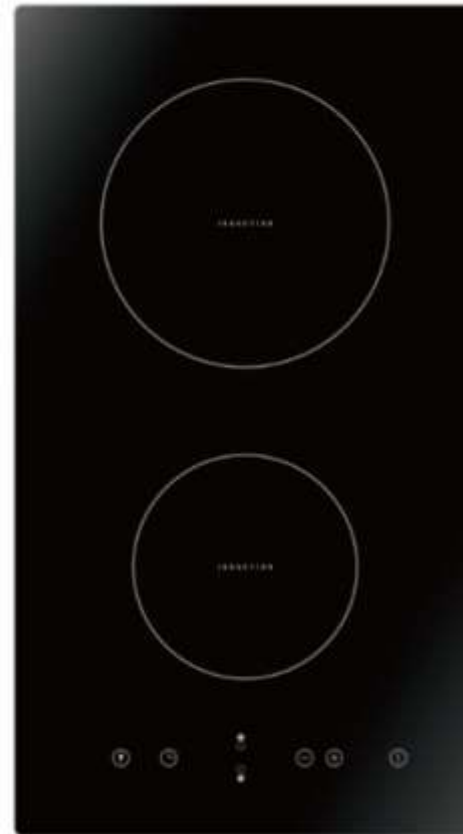

The logo for Bristol, featuring a stylized diamond shape with red, orange, and yellow segments.

**BRISTOL**

**ANAFE**

## Anafe Inducción Midea MCID351

**BRISTOL**  
Capacitación  
Comercial

- 
- ✓ 2 Hornallas Eléctrico
  - ✓ Timer. 9 Niveles de Potencia  
Sensor Panorámico

- ✓ Inducción Touch Panel
- ✓ Indicadores de Calor residual  
Bloqueo Infantil

## Anafe Dako Glass

- ✓ 4 y 5 Hornallas
- ✓ Encendido Eléctrico  
Parrillas de Hierro Fundido

**BRISTOL**

Capacitación  
Comercial

- ✓ A GAS
- ✓ Mesada de vidrio templado  
1 Quemador Triple Llama de 3.3 Kw.