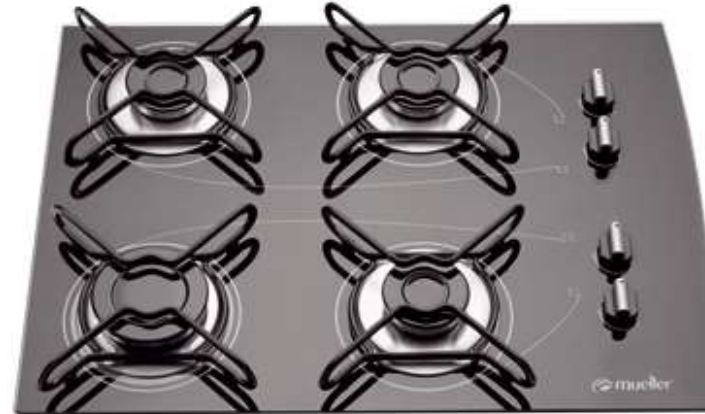

## ANAFE MUELLER COOK TOP

**BRISTOL**

Capacitación  
Comercial

✓ 4 Y 5 HORNALLAS

✓ Encendedor  
súper  
automático  
Rejillas  
individuales.

✓ Eléctrico  
Diseño inteligente.

✓ Mesada de vidrio  
Templado  
Quemador Ultra  
Llama  
Quemadores de  
acero esmaltado.

| <b>PRODUCTO</b>                               | <b>MARCA</b> | <b>CANT DE HORNALLAS</b> | <b>TIPO</b>   | <b>ENCENDIDO</b> |
|---|--------------|--------------------------|---------------|------------------|
| Anafe Inducción Midea MCID351                 | MIDEA        | 2                        | Inducción     | Eléctrico        |
| Anafe Dako Glass                              | DAKO         | 4 y 5                    | A Gas         | Eléctrico        |
| Anafe Tokyo Combinado ANKA                    | TOKYO        | 3H a Gas y 1H Eléctrica  | Combinado     | Eléctrico        |
| Anafe Samsung Vitrocerámico Mod CTR264KC01/BG | SAMSUNG      | 4                        | Vitrocerámico | Eléctrico        |
| ANAFE MUELLER COOK TOP                        | MUELLER      | 4 y 5                    | Eléctrico     | Eléctrico        |