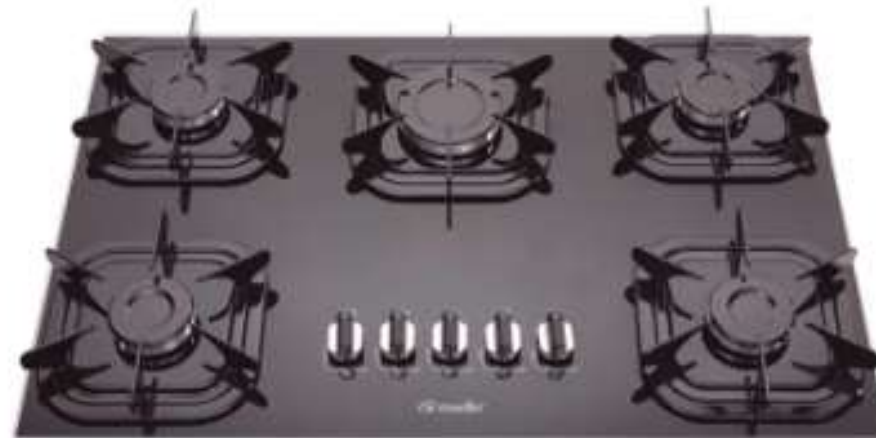

## ANAFE MUELLER COOK TOP

**BRISTOL**

Capacitación  
Comercial

✓ 4 Y 5 HORNALLAS

✓ Encendedor  
súper  
automático  
Rejillas  
individuales.

✓ Eléctrico  
Diseño inteligente.

✓ Mesada de vidrio  
Templado  
Quemador Ultra  
Llama  
Quemadores de  
acero esmaltado.

| <b>PRODUCTO</b>                               | <b>MARCA</b> | <b>CANT DE HORNALLAS</b> | <b>TIPO</b>   | <b>ENCENDIDO</b> |
|---|--------------|--------------------------|---------------|------------------|
| Anafe Inducción Midea MCID351                 | MIDEA        | 2                        | Inducción     | Eléctrico        |
| Anafe Dako Glass                              | DAKO         | 4 y 5                    | A Gas         | Eléctrico        |
| Anafe Tokyo Combinado ANKA                    | TOKYO        | 3H a Gas y 1H Eléctrica  | Combinado     | Eléctrico        |
| Anafe Samsung Vitrocerámico Mod CTR264KC01/BG | SAMSUNG      | 4                        | Vitrocerámico | Eléctrico        |
| ANAFE MUELLER COOK TOP                        | MUELLER      | 4 y 5                    | Eléctrico     | Eléctrico        |